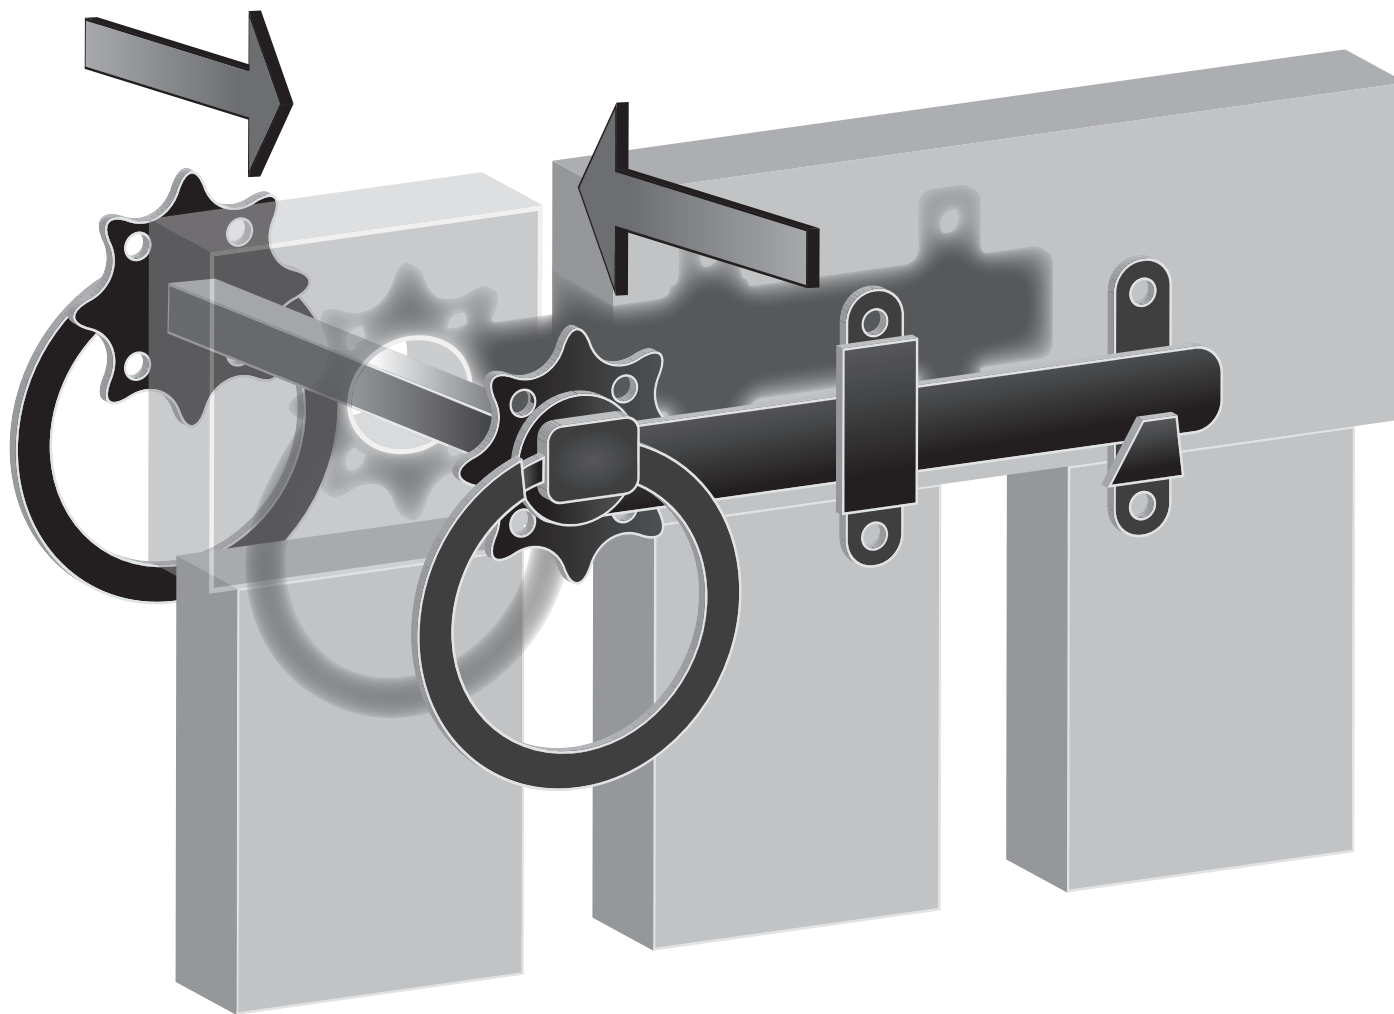

# Monteringsanvisning Grindklinka 820530

BÅREBO®