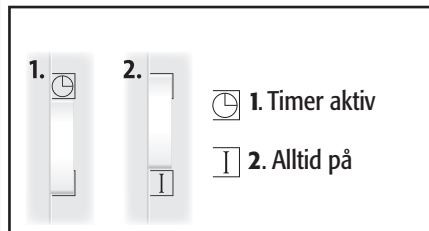

MANUAL TIL 962251 OG 962256

962251 - Innendørstimer, jordet
Døgnskive, jordet, barnesikret

962256 - Innendørstimer, ujordet
Døgnskive, ujordet, barnesikret

Still inn tiden på timeren ved å vri på skiven i pilens retning til riktig tid vises ved triangelet. Trykk ned de svarte åpningene for tiden strømmen skal være tilkoblet, 15 min./åpning.

Tekniske data: 230V~50Hz 16A maks. 3500W