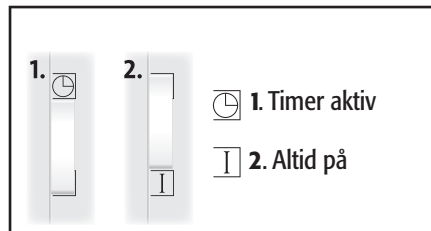

DANSK

NORSK

SOUMI

MANUAL TIL 962251 OG 962256

962251 - Timer til indendørs brug, jordet
Døgnskive, jordet, børnesikret

962256 - Timer til indendørs brug, ujordet
Døgnskive, ujordet, børnesikret

Indstil timeren ved at dreje skiven i pilens retning, indtil den rette tid vises ved trekanten. Tryk de sorte slidser ned for det tidsrum, hvori strømmen skal være tilkoblet, 15 min./slids.

Tekniske data: 230V~50Hz 16A Max 3500W