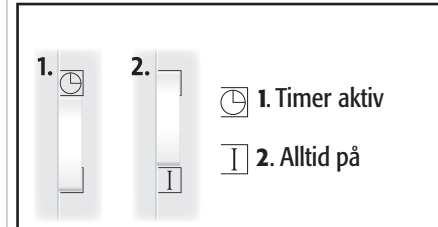

MANUAL TILL 962251 OCH 962256

962251 - Inomhustimer jordad
Dygnsskiva, Jordad, Petsäker

962256 - Inomhustimer ojordad
Dygnsskiva, Ojordad, Petsäker

Ställ in tiden på timern genom att vrida skivan i pilens riktning tills rätt tid visas vid triangeln. Tryck ned de svarta slitsarna för den tid som strömmen skall vara påkopplad, 15 min/slits.

Teknisk data: 230V~50Hz 16A Max 3500W